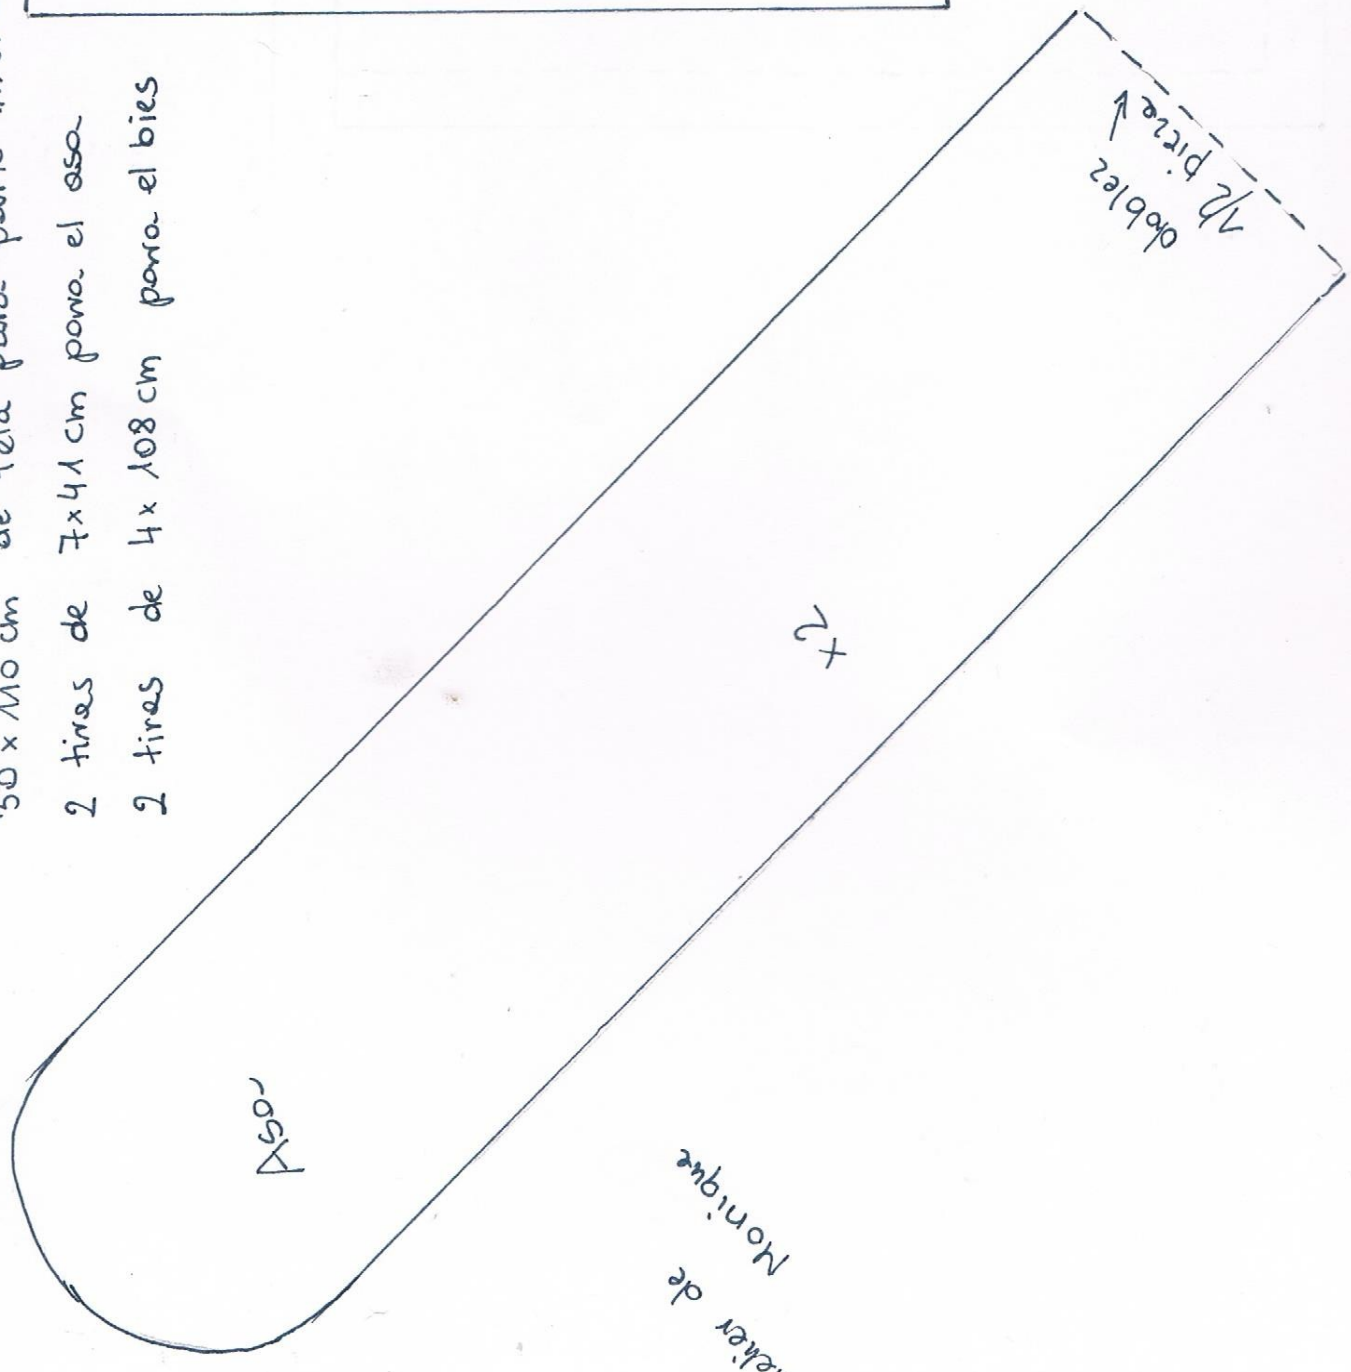

***Cesta multiuso***  
[www.atelierdemonique.es](http://www.atelierdemonique.es)

Atelier de Monique

20 piezas  $4 \times 12,5 \text{ cm}$  + 1 cm de margen de cada lado (búsqueda e interior sin margen)

30 x 110 cm de tela para parte interior

2 tiras de  $7 \times 41 \text{ cm}$  para el asa

2 tiras de  $4 \times 108 \text{ cm}$  para el biés

Atelier de  
Monique