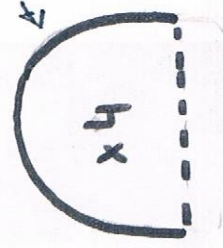

Atelier de Monique

Tope de puerta

x2
pieza
delantera y
trasera

← márgen
de
costura

SUMMER

ventana

puerta

14 x 14 cm

16 x 16 cm con
márgen de
costura

x2 paredes
y 1x fondo

márgen de costura

4 peces

pieza de 7x20 cm