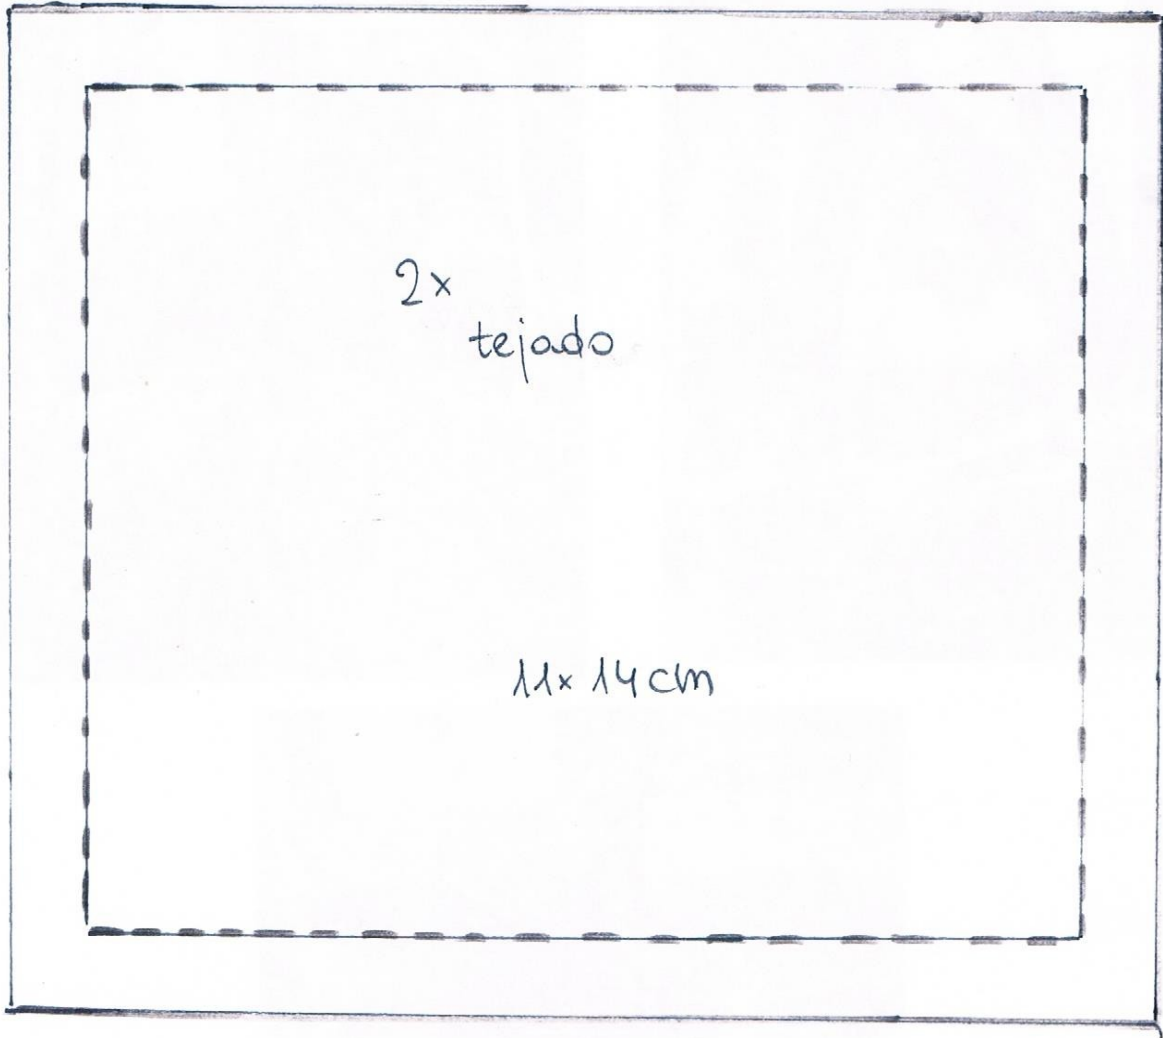

Atelier de Monique

Tope de puerta

x2
pieza
delantera y
trasera

← márgen
de
costura

SUMMER

ventana

puerta

14 x 14 cm

16 x 16 cm con
márgen de
costura

x2 paredes
y 1x fondo

márgen de costura

4 peces

pieza de 7x20 cm