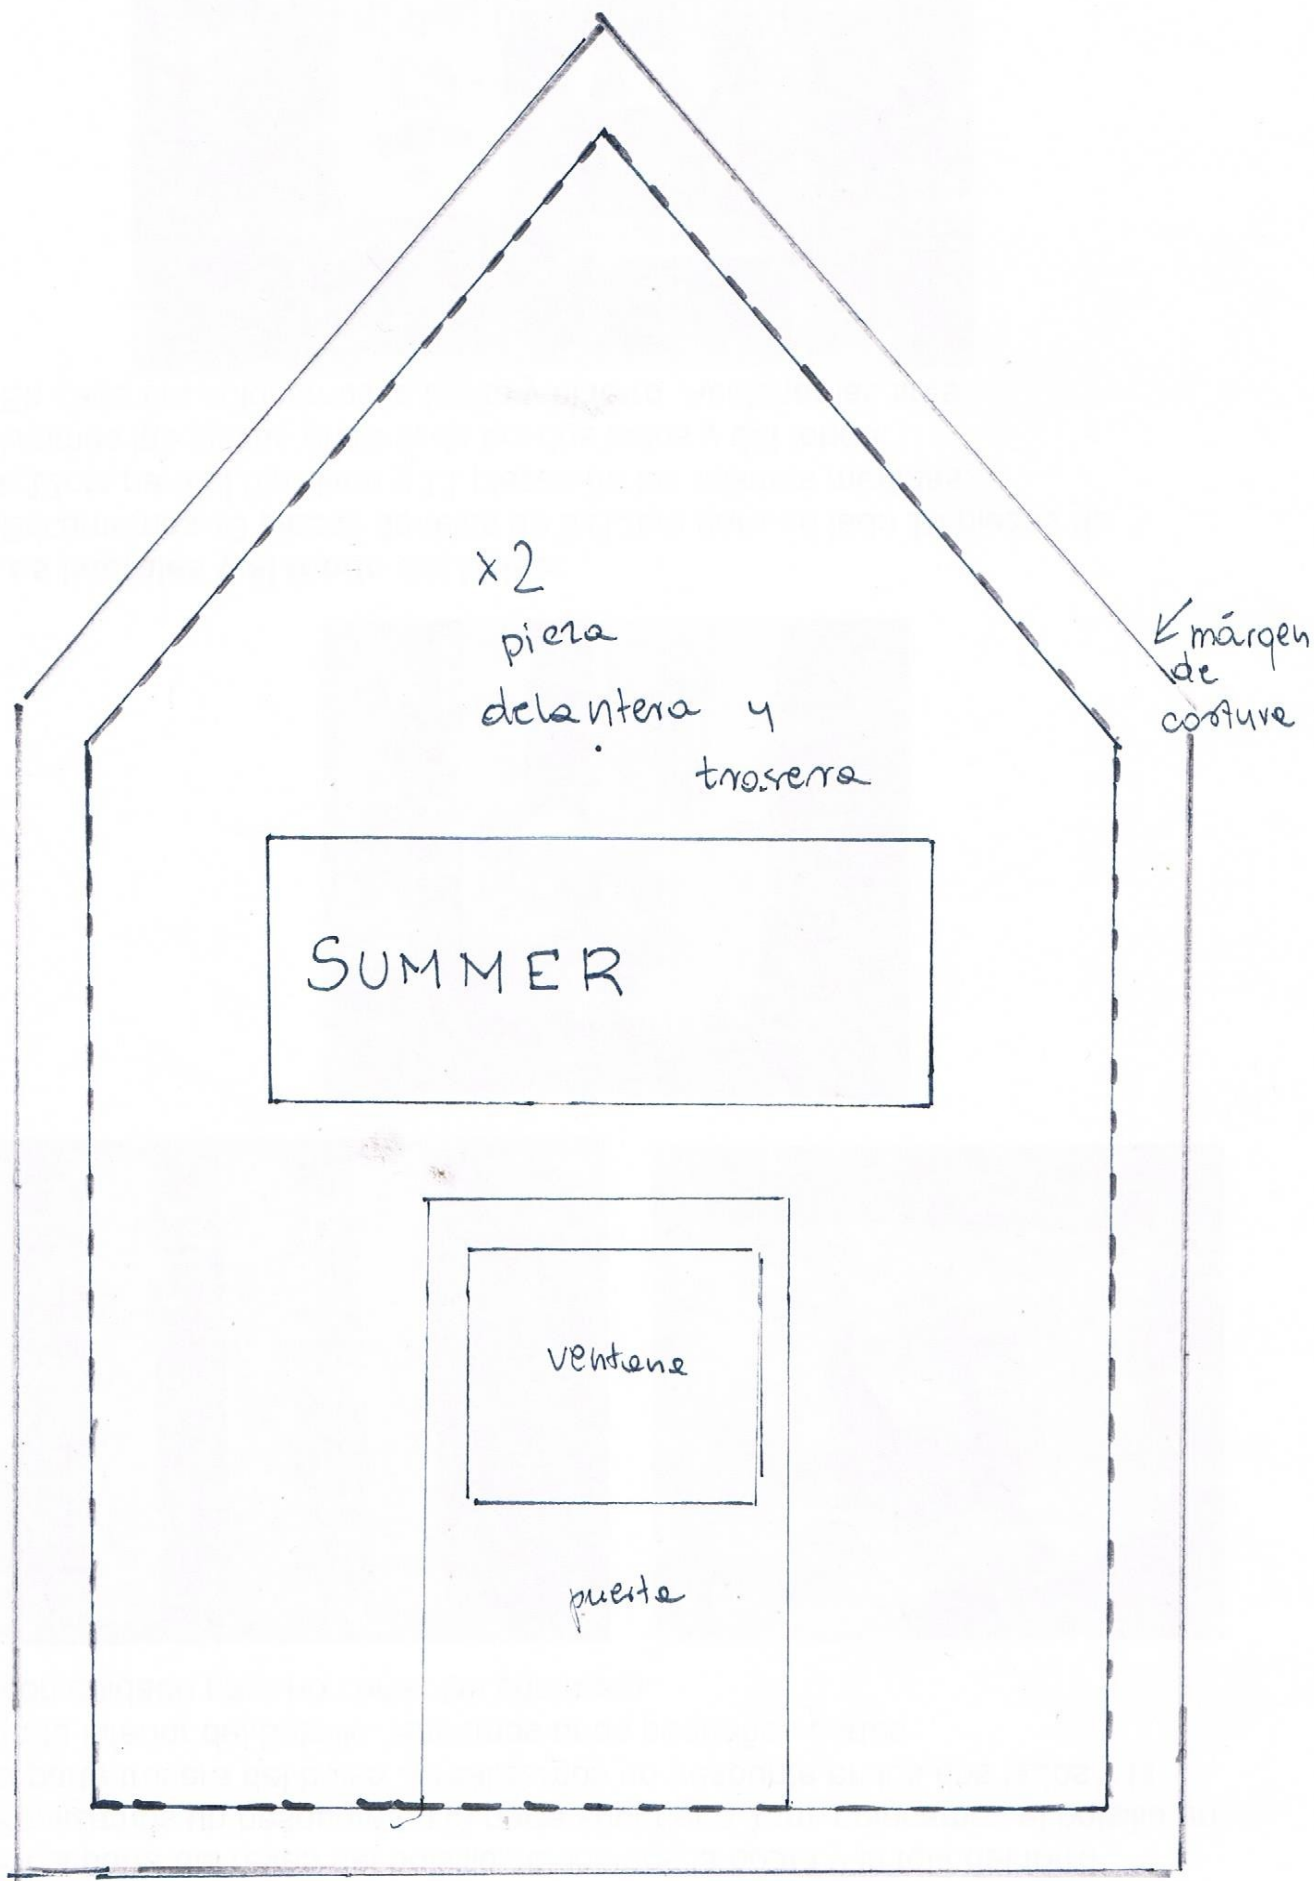

Atelier de Monique

Tope de puerta

x2
pieza
delantera y
trasera

← márgen
de
costura

SUMMER

ventana

puerta

14 x 14 cm

16 x 16 cm con
márgen de
costura

x2 paredes
y 1x fondo

márgen de costura

4 peces

pieza de 7x20 cm