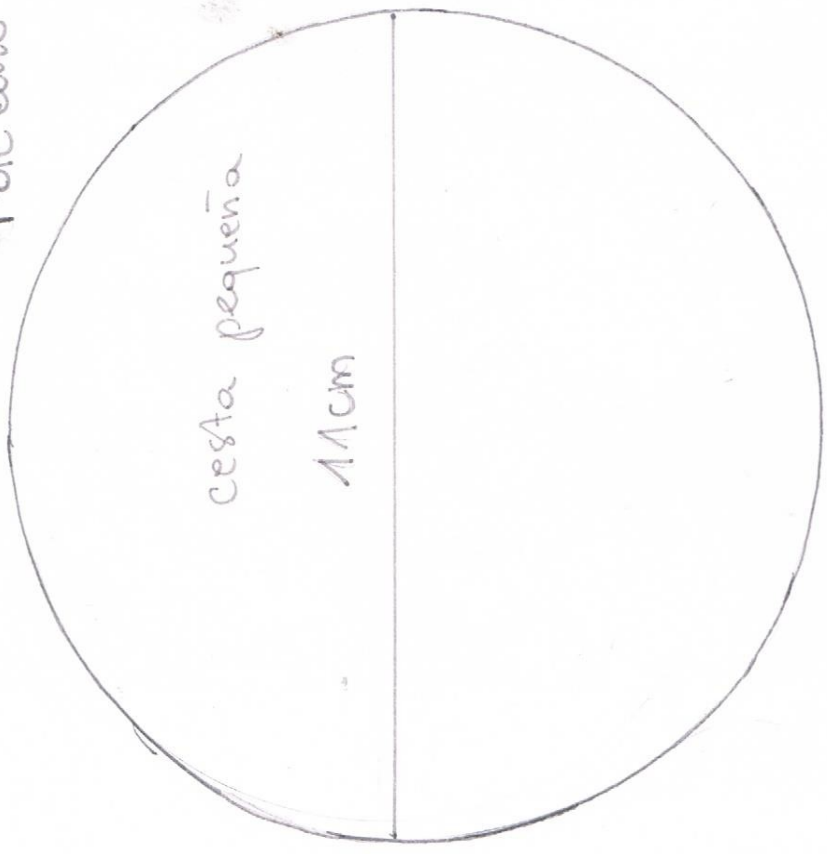

la tira 58cm \rightarrow largo
12cm \uparrow alto

cesta grande

18cm

La tira
→ 49cm largo
12cm alto

la tira 34cm de largo
9 de alto

Atelier de Monique

Cestas de retales